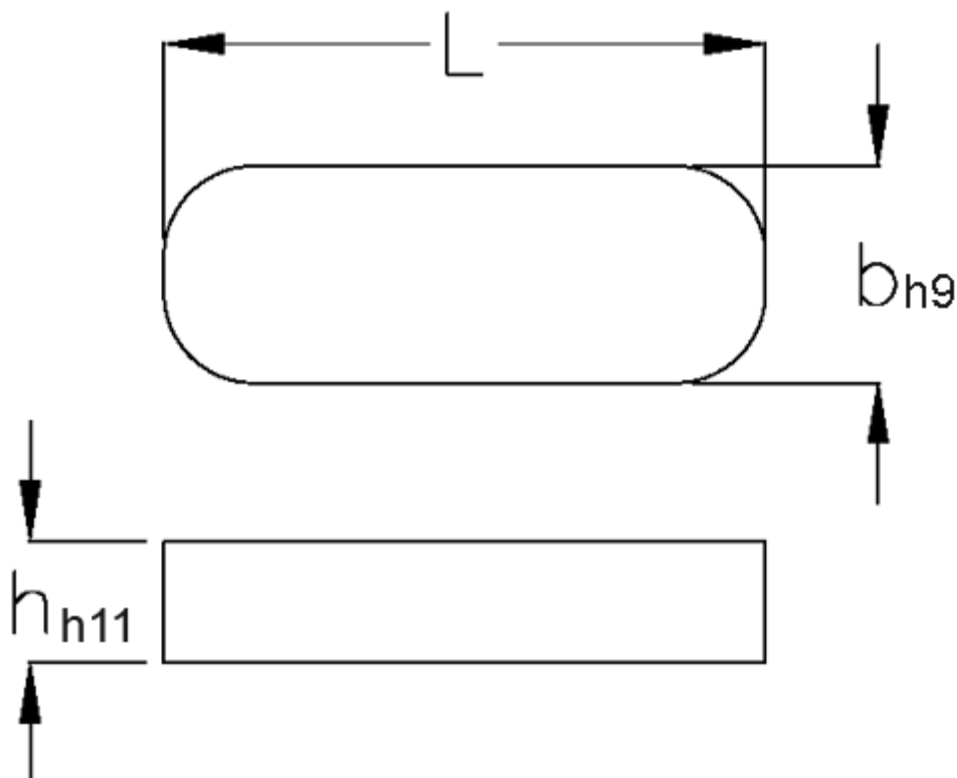

Article number: 09056675

Description: KLEE Feather keys A 6x6x75 DIN 6885

Measures

| | |
|---------------|-----------|
| b | $= 6$ |
| h | $= 6$ |
| L | $= 75.0$ |
| Tolerance b | $= 0.030$ |
| Tolerance h | $= 0.075$ |
| Tolerance L | $= -0,3$ |